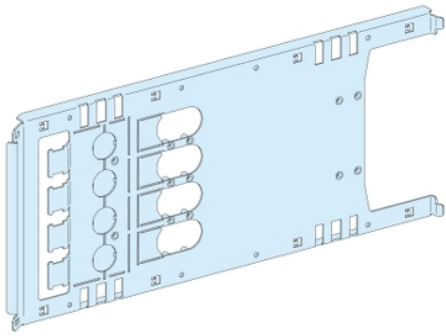

LVS03454

MOUNTING PLATE VIGI NSX/CVS PLUGIN TOGGLE/ROT/MOT - 4P 630A HORIZONTAL WIDTH 650

Teknisk informasjon

Serie	PrismaSeT
Produktspekter	PrismaSeT P
Produkt eller type komponent	Montasjeplate
Tilbehør / separat del kategori	Installasjonstilbehør
Kompatibel med	PrismaSeT P cubicle
Installation description	Cubicle - width 650 mm depth 400 mm
Installert utstyr	<p>Easypact: fast CVS400 uten jordfeilbeskyttelse - kontroll: direkte frontmontert dreiehåndtak - horisontal installasjon</p> <p>Easypact: fast CVS630 uten jordfeilbeskyttelse - kontroll: direkte frontmontert dreiehåndtak - horisontal installasjon</p> <p>Compact: plugg inn NSX400 uten jordfeilbeskyttelse - kontroll: kipp - horisontal installasjon</p> <p>Compact: fast NSX400 uten jordfeilbeskyttelse - kontroll: direkte frontmontert dreiehåndtak - horisontal installasjon</p> <p>Compact: fast NSX400 uten jordfeilbeskyttelse - kontroll: motormekanisme - horisontal installasjon</p> <p>Compact: plugg inn NSX400 uten jordfeilbeskyttelse - kontroll: direkte frontmontert dreiehåndtak - horisontal installasjon</p> <p>Compact: plugg inn NSX400 uten jordfeilbeskyttelse - kontroll: motormekanisme - horisontal installasjon</p> <p>Compact: plugg inn NSX630 uten jordfeilbeskyttelse - kontroll: kipp - horisontal installasjon</p> <p>Compact: fast NSX630 uten jordfeilbeskyttelse - kontroll: direkte frontmontert dreiehåndtak - horisontal installasjon</p> <p>Compact: fast NSX630 uten jordfeilbeskyttelse - kontroll: motormekanisme - horisontal installasjon</p> <p>Compact: plugg inn NSX630 uten jordfeilbeskyttelse - kontroll: direkte frontmontert dreiehåndtak - horisontal installasjon</p> <p>Compact: plugg inn NSX630 uten jordfeilbeskyttelse - kontroll: motormekanisme - horisontal installasjon</p> <p>Easypact: fast CVS400 med jordfeilbeskyttelse - kontroll: direkte frontmontert dreiehåndtak - horisontal installasjon</p> <p>Easypact: fast CVS630 med jordfeilbeskyttelse - kontroll: direkte frontmontert dreiehåndtak - horisontal installasjon</p> <p>Compact: plugg inn NSX400 med jordfeilbeskyttelse - kontroll: kipp - horisontal installasjon</p> <p>Compact: fast NSX400 med jordfeilbeskyttelse - kontroll: direkte frontmontert dreiehåndtak - horisontal installasjon</p> <p>Compact: fast NSX400 med jordfeilbeskyttelse - kontroll: motormekanisme - horisontal installasjon</p> <p>Compact: plugg inn NSX400 med jordfeilbeskyttelse - kontroll: direkte frontmontert dreiehåndtak - horisontal installasjon</p> <p>Compact: plugg inn NSX400 med jordfeilbeskyttelse - kontroll: motormekanisme - horisontal installasjon</p> <p>Compact: plugg inn NSX630 med jordfeilbeskyttelse - kontroll: kipp - horisontal installasjon</p> <p>Compact: fast NSX630 med jordfeilbeskyttelse - kontroll: direkte frontmontert dreiehåndtak - horisontal installasjon</p> <p>Compact: fast NSX630 med jordfeilbeskyttelse - kontroll: motormekanisme - horisontal installasjon</p> <p>Compact: plugg inn NSX630 med jordfeilbeskyttelse - kontroll: direkte frontmontert dreiehåndtak - horisontal installasjon</p> <p>Compact: plugg inn NSX630 med jordfeilbeskyttelse - kontroll: motormekanisme - horisontal installasjon</p>